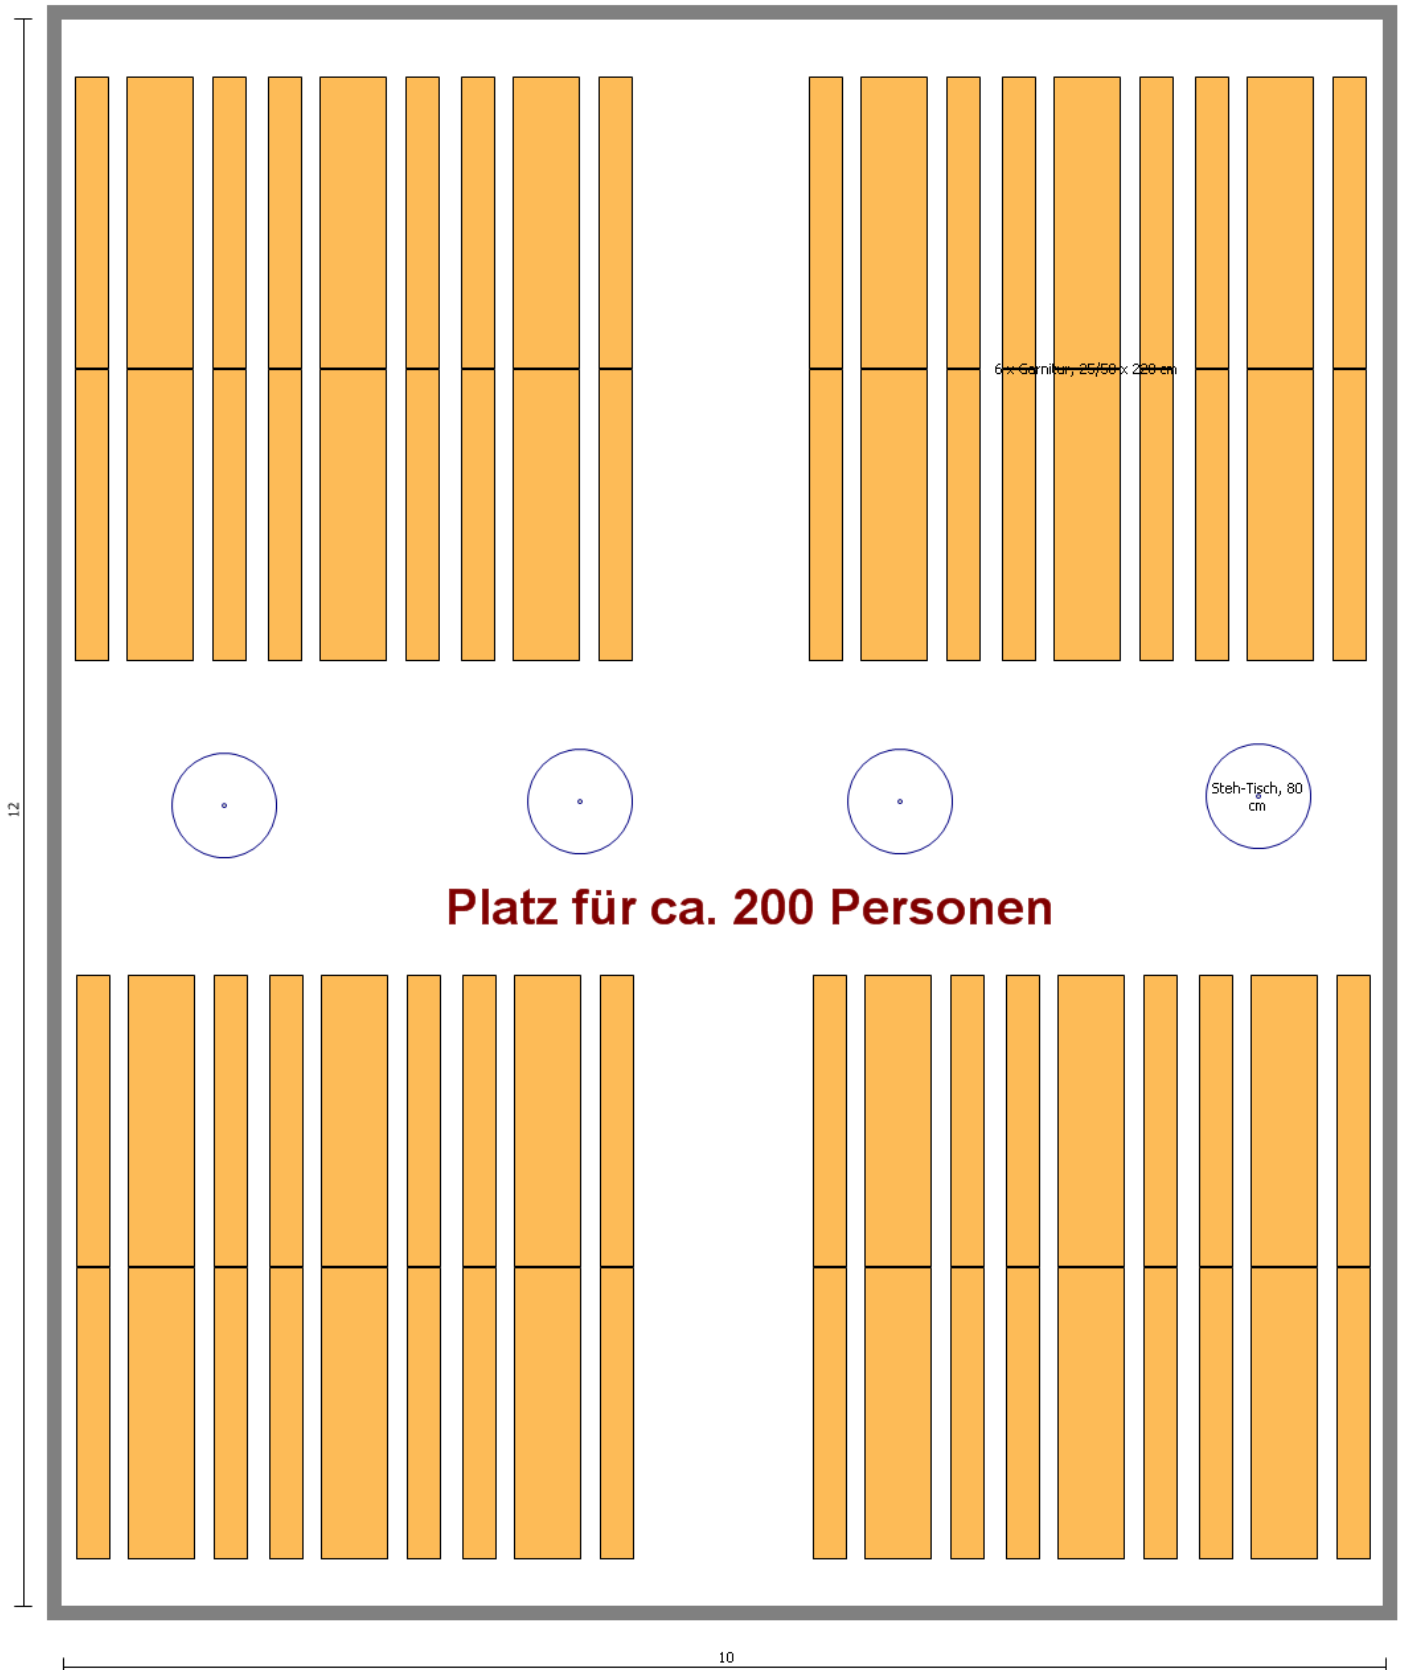

10 x 12 bis 14,68 m, 120 bis 125 m²
wahlweise mit Fenster, ein oder zwei Apsisanbauten

Zelt 10 x 12 m

Zelt 10 x 13,34 m, 122,5 m²

Zelt 10 x 14,68 m, 125 m²