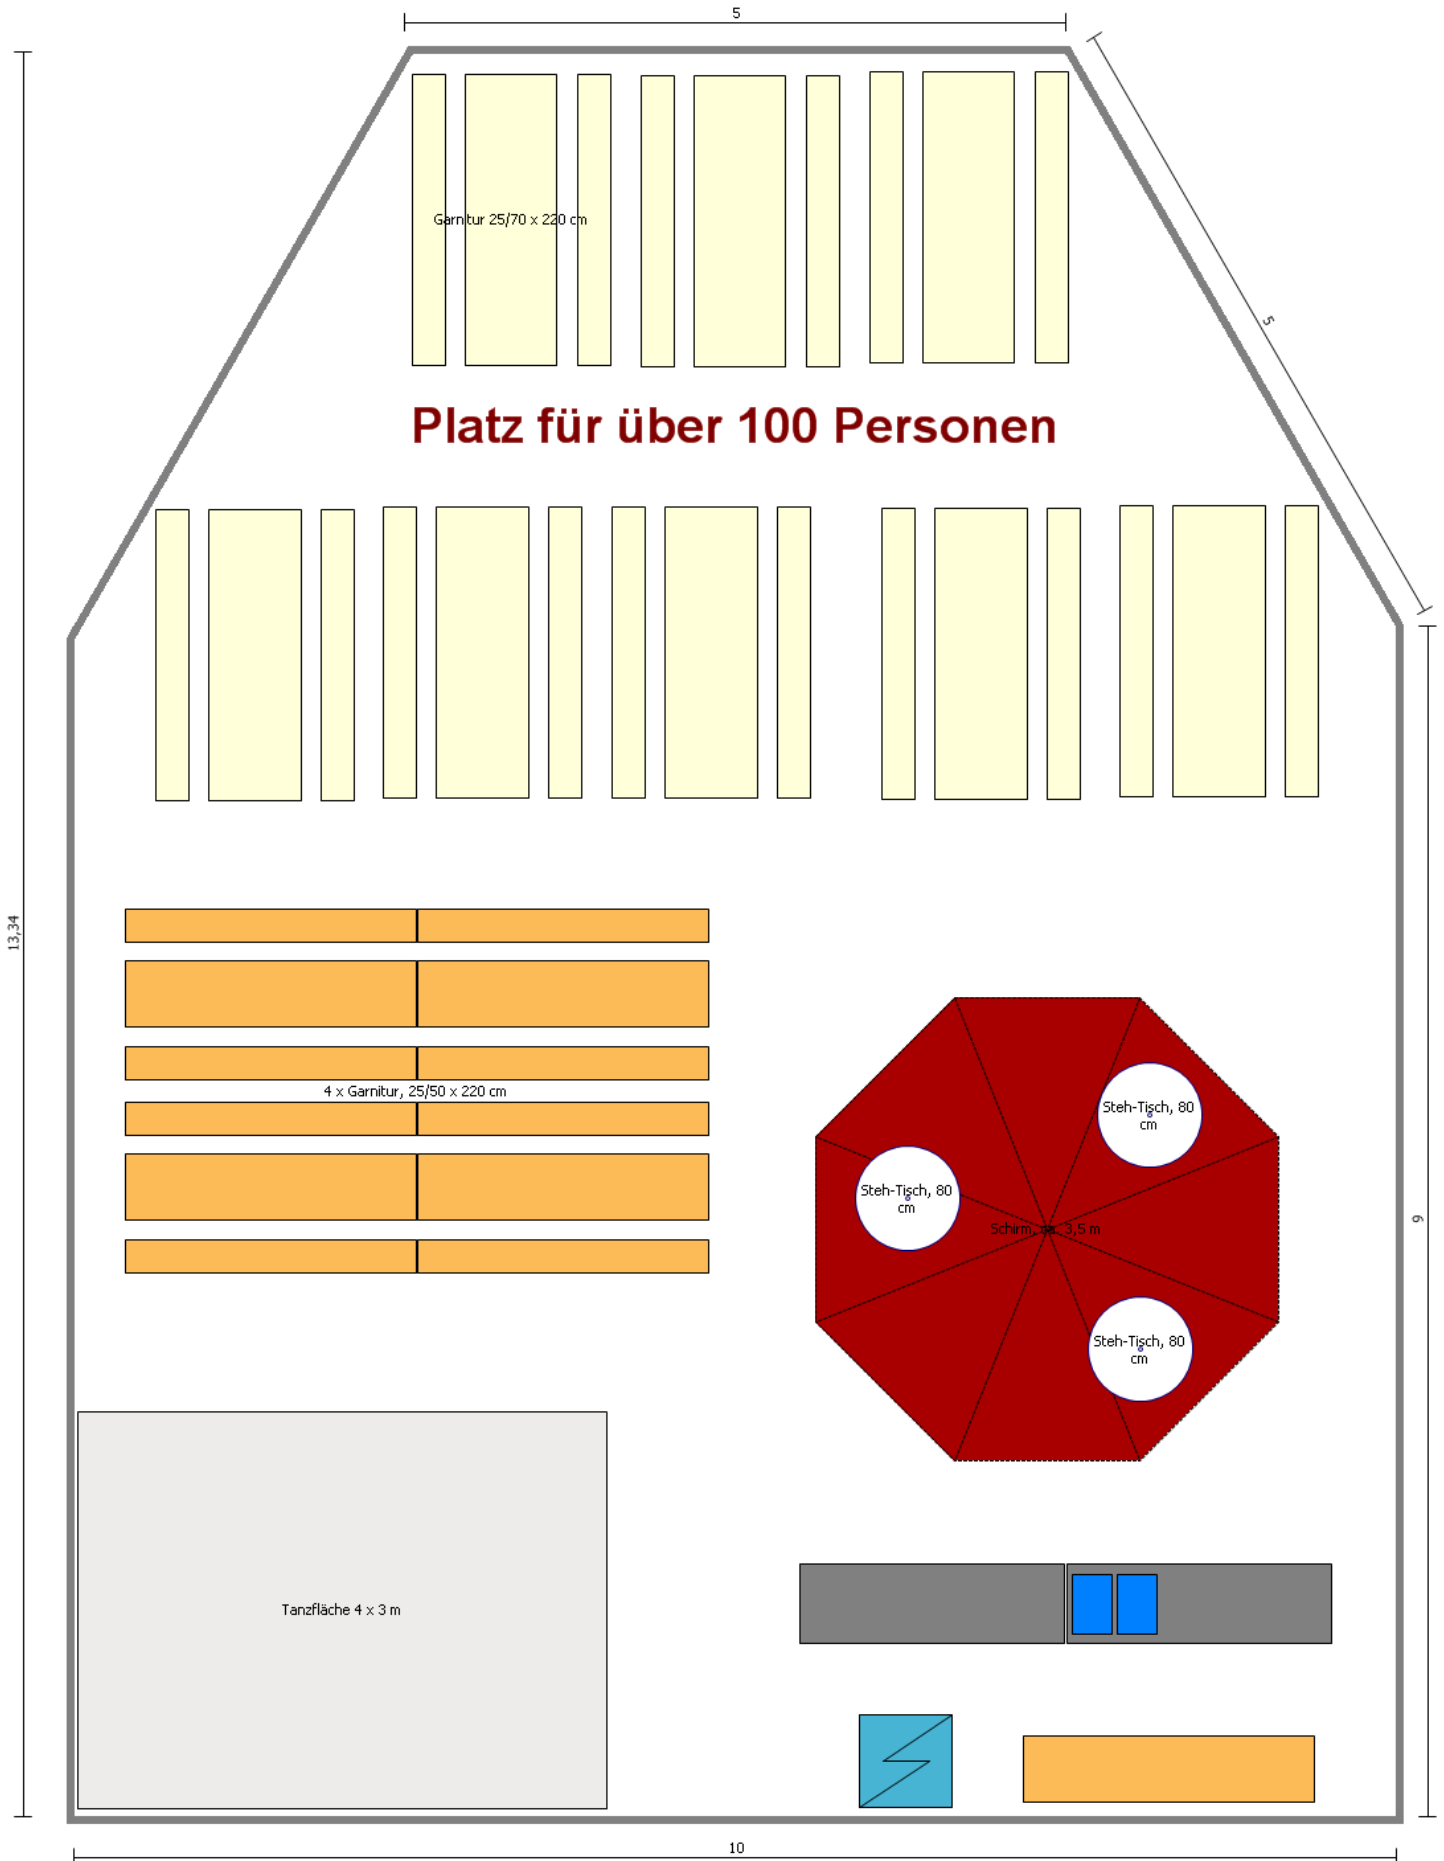

10 x 12 bis 14,68 m, 120 bis 125 m²
wahlweise mit Fenster, ein oder zwei Apsisanbauten

Zelt 10 x 12 m

Zelt 10 x 13,34 m, 122,5 m²

Zelt 10 x 14,68 m, 125 m²